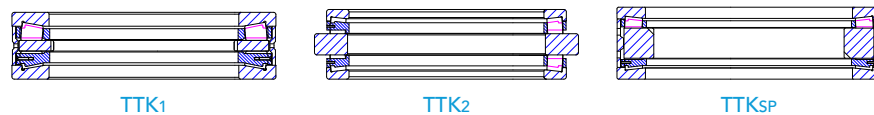

Едноредови конусовидни ролкови лагери

Едноредови сдвоени конусовидни ролкови лагери

До 1925 mm външен Ø

Двуредови конусовидни ролкови лагери

До 1925 mm външен Ø

Многоредови конусовидни ролкови лагери

РАДИАЛНИ

КОНУСОВИДНИ РОЛКОВИ

До 1600 mm външен Ø

Еднопосочни конусовидни ролкови упорни лагери

До 1600 mm външен Ø

Двупосочни конусовидни ролкови упорни лагери

АКСИАЛНИ

RKB Europe SA

Административна централа и технологичен център