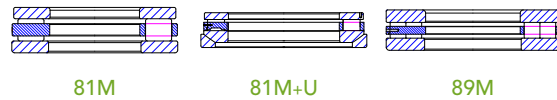

ТАБЛИЦА ИЗДЕЛИЯТА

Цилиндрични ролкови лагери

До 1800 mm външен Ø

Едноредови цилиндрични ролкови лагери

До 1800 mm външен Ø

Двуредови цилиндрични ролкови лагери

До 1400 mm външен Ø

Многоредови цилиндрични ролкови лагери

РАДИАЛНИ

ЦИЛИНДРИЧНИ РОЛКОВИ

До 1600 mm външен Ø

Еднопосочни цилиндрични ролкови упорни лагери

Двупосочни цилиндрични ролкови упорни лагери

АКСИАЛНИ

Конусовидни ролкови лагери

До 1800 mm външен Ø

Едноредови конусовидни ролкови лагери

Едноредови сдвоени конусовидни ролкови лагери

До 1925 mm външен Ø

Двуредови конусовидни ролкови лагери

До 1925 mm външен Ø

Многоредови конусовидни ролкови лагери

РАДИАЛНИ