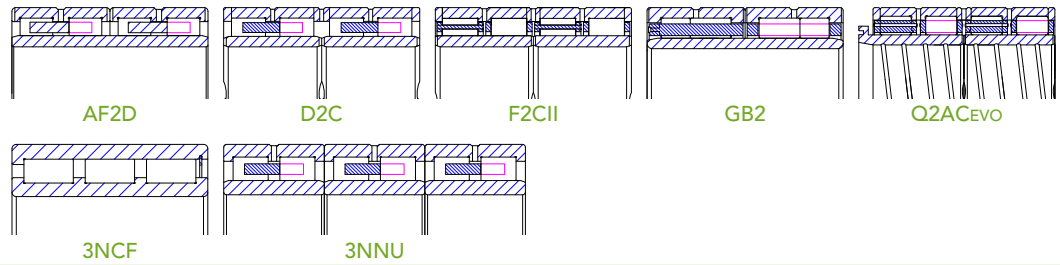

ТАБЛИЦА ИЗДЕЛИЯТА

Цилиндрични ролкови лагери

До 1800 mm външен Ø

Едноредови цилиндрични ролкови лагери

До 1800 mm външен Ø

Двуредови цилиндрични ролкови лагери

До 1400 mm външен Ø

Многоредови цилиндрични ролкови лагери

РАДИАЛНИ

ЦИЛИНДРИЧНИ РОЛКОВИ

До 1600 mm външен Ø

Еднопосочни цилиндрични ролкови упорни лагери

Двупосочни цилиндрични ролкови упорни лагери

АКСИАЛНИ

Конусовидни ролкови лагери

До 1800 mm външен Ø

Едноредови конусовидни ролкови лагери

Едноредови сдвоени конусовидни ролкови лагери

До 1925 mm външен Ø

Двуредови конусовидни ролкови лагери

До 1925 mm външен Ø

Многоредови конусовидни ролкови лагери

РАДИАЛНИ