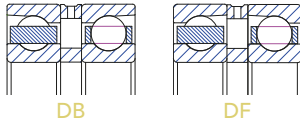

Сачмени лагери

До 1900 mm външен Ø

Едноредови сачмени лагери с дълбок жлеб

Едноредови ъглово-контактни сачмени лагери

До 1925 mm външен Ø

Едноредови двоени ъглово-контактни сачмени лагери

Двуредови ъглово-контактни сачмени лагери

До 1600 mm външен Ø

Еднопосочни упорни сачмени лагери

Двупосочни упорни сачмени лагери

Сферични ролкови лагери

До 1580 mm външен Ø

Сферични ролкови лагери

До 1400 mm външен Ø

Тороидални ролкови лагери