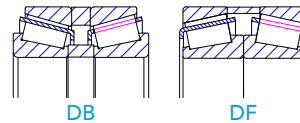

РАДИАЛНИ

ЦИЛИНДРИЧНИ РОЛКОВИ

До 1600 mm външен Ø

Еднопосочни цилиндрични ролкови упорни лагери

Двупосочни цилиндрични ролкови упорни лагери

АКСИАЛНИ

Конусовидни ролкови лагери

До 1800 mm външен Ø

Едноредови конусовидни ролкови лагери

Едноредови сдвоени конусовидни ролкови лагери

До 1925 mm външен Ø

Двуредови конусовидни ролкови лагери

До 1925 mm външен Ø

Многоредови конусовидни ролкови лагери

РАДИАЛНИ