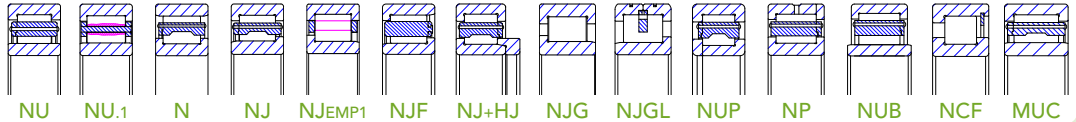

ТАБЛИЦА ИЗДЕЛИЯТА

Цилиндрични ролкови лагери

До 1800 mm външен Ø

Едноредови цилиндрични ролкови лагери

До 1800 mm външен Ø

Двуредови цилиндрични ролкови лагери

До 1400 mm външен Ø

Многоредови цилиндрични ролкови лагери