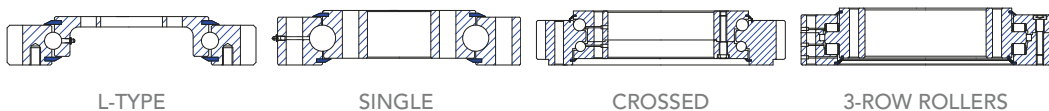

До 1600 mm външен Ø

Еднопосочни упорни сачмени лагери

Двупосочни упорни сачмени лагери

Сферични ролкови лагери

До 1580 mm външен Ø

Сферични ролкови лагери

До 1400 mm външен Ø

Тороидални ролкови лагери

До 1400 mm външен Ø

Сферични ролкови упорни лагери

Други изделия

До 400 mm външен Ø

Лентови и иглени ролкови лагери

До 1800 mm външен Ø

Специални и разглобяеми ролкови лагери

Лагери за наклон

Бележки

1. Точност на размерите и показателите на лагерите по стандартите ISO/AFBMA/ГОСТ
2. Всички лагери се предлагат в метрични и инчови размери, с цилиндричен или конусовиден отвор
3. Специални характеристики се предлагат по заявка