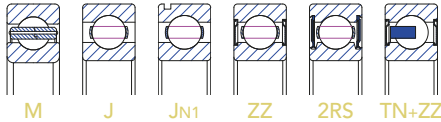

Сачмени лагери

До 1900 mm външен Ø

Едноредови сачмени лагери с дълбок жлеб

Едноредови ъглово-контактни сачмени лагери

До 1925 mm външен Ø

Едноредови двоени ъглово-контактни сачмени лагери

Двуредови ъглово-контактни сачмени лагери