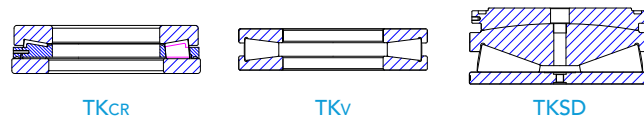

РАДИАЛНИ

ЦИЛИНДРИЧНИ РОЛКОВИ

До 1600 mm външен Ø

Еднопосочни цилиндрични ролкови упорни лагери

Двупосочни цилиндрични ролкови упорни лагери

АКСИАЛНИ

Конусовидни ролкови лагери

До 1800 mm външен Ø

Едноредови конусовидни ролкови лагери

Едноредови сдвоени конусовидни ролкови лагери

До 1925 mm външен Ø

Двуредови конусовидни ролкови лагери

До 1925 mm външен Ø

Многоредови конусовидни ролкови лагери

РАДИАЛНИ

КОНУСОВИДНИ РОЛКОВИ

До 1600 mm външен Ø

Еднопосочни конусовидни ролкови упорни лагери

До 1600 mm външен Ø

Двупосочни конусовидни ролкови упорни лагери

АКСИАЛНИ

RKB Europe SA

Административна централа и технологичен център