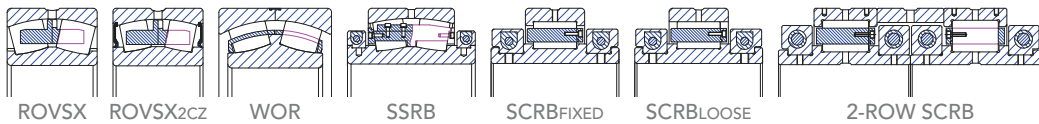

Лагери за наклон