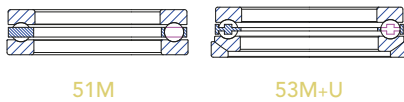

Сачмени лагери

До 1900 mm външен Ø

Едноредови сачмени лагери с дълбок жлеб

Едноредови ъглово-контактни сачмени лагери

До 1925 mm външен Ø

Едноредови двоени ъглово-контактни сачмени лагери

Двуредови ъглово-контактни сачмени лагери

До 1600 mm външен Ø

Еднопосочни упорни сачмени лагери

Двупосочни упорни сачмени лагери

Сферични ролкови лагери

До 1580 mm външен Ø

Сферични ролкови лагери

До 1400 mm външен Ø

Тороидални ролкови лагери