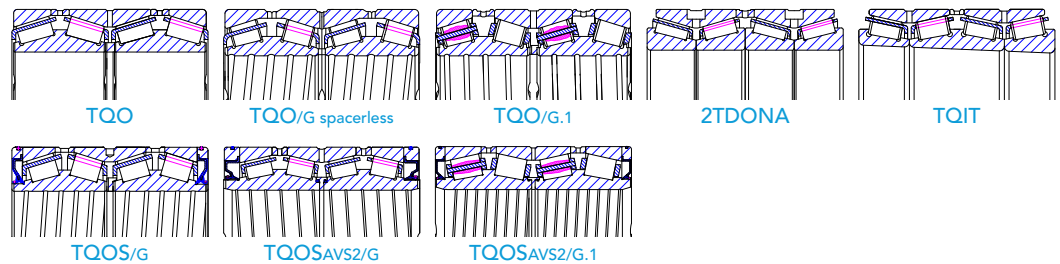

РАДИАЛНИ

ЦИЛИНДРИЧНИ РОЛКОВИ

До 1600 mm външен Ø

Еднопосочни цилиндрични ролкови упорни лагери

Двупосочни цилиндрични ролкови упорни лагери

АКСИАЛНИ

Конусовидни ролкови лагери

До 1800 mm външен Ø

Едноредови конусовидни ролкови лагери

Едноредови сдвоени конусовидни ролкови лагери

До 1925 mm външен Ø

Двуредови конусовидни ролкови лагери

До 1925 mm външен Ø

Многоредови конусовидни ролкови лагери

РАДИАЛНИ