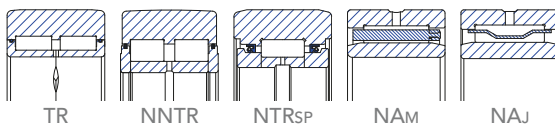

До 1600 mm външен Ø

Еднопосочни упорни сачмени лагери

Двупосочни упорни сачмени лагери

Сферични ролкови лагери

До 1580 mm външен Ø

Сферични ролкови лагери

До 1400 mm външен Ø

Тороидални ролкови лагери

До 1400 mm външен Ø

Сферични ролкови упорни лагери

Други изделия

До 400 mm външен Ø

Лентови и иглени ролкови лагери

До 1800 mm външен Ø

Специални и разглобяеми ролкови лагери

Лагери за наклон

Бележки

1. Точност на размерите и показателите на лагерите по стандартите ISO/AFBMA/ГОСТ
2. Всички лагери се предлагат в метрични и инчови размери, с цилиндричен или конусовиден отвор
3. Специални характеристики се предлагат по заявка