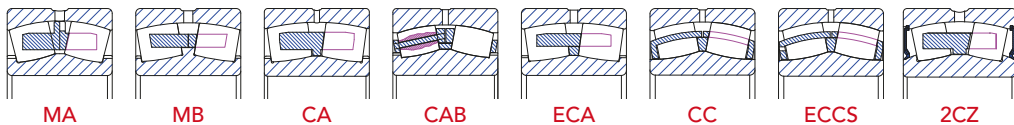

До 1600 mm външен Ø

Еднопосочни упорни сачмени лагери

Двупосочни упорни сачмени лагери

Сферични ролкови лагери

До 1580 mm външен Ø

Сферични ролкови лагери

До 1400 mm външен Ø

Тороидални ролкови лагери