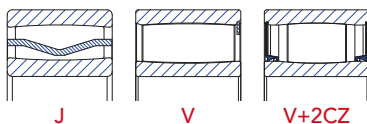

До 1600 mm външен Ø

Еднопосочни упорни сачмени лагери

Двупосочни упорни сачмени лагери

Сферични ролкови лагери

До 1580 mm външен Ø

Сферични ролкови лагери

До 1400 mm външен Ø

Тороидални ролкови лагери