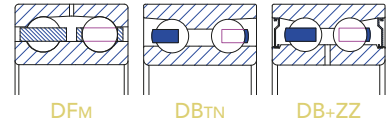

Сачмени лагери

До 1900 mm външен Ø

Едноредови сачмени лагери с дълбок жлеб

Едноредови ъглово-контактни сачмени лагери

До 1925 mm външен Ø

Едноредови двоени ъглово-контактни сачмени лагери

Двуредови ъглово-контактни сачмени лагери

До 1600 mm външен Ø

Еднопосочни упорни сачмени лагери

Двупосочни упорни сачмени лагери

Сферични ролкови лагери

До 1580 mm външен Ø

Сферични ролкови лагери

До 1400 mm външен Ø

Тороидални ролкови лагери